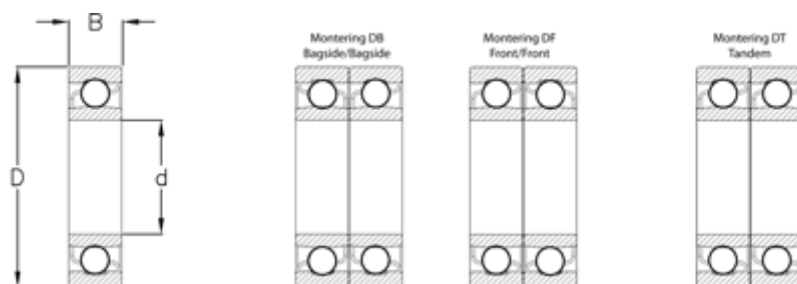

Varenummer: 570803001906  
Beskrivelse: NSK Vinkelkontaktleje 7306B  
d=30 D=72 B=19 Vinkel 40°

## Mål

B = 19  
D = 72  
d = 30